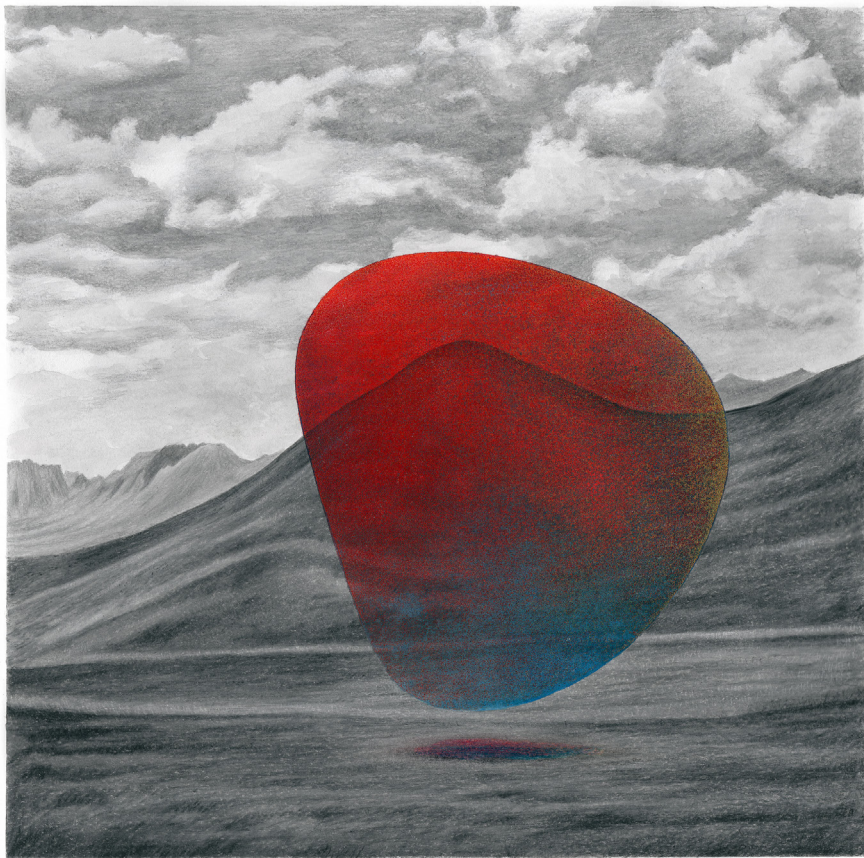

Cédric Quissola

Série *L'exposition #parasite 2*, 2018-2019
Graphite, peinture en spray et aquarelle sur papier
36 x 36 cm

1200 €

15, rue Guénégaud - 75006 Paris

» **Ségolène Brossette Galerie**

contact@segolenebrossette.com
segolenebrossette.com

+33 (0)6 19 80 71 74