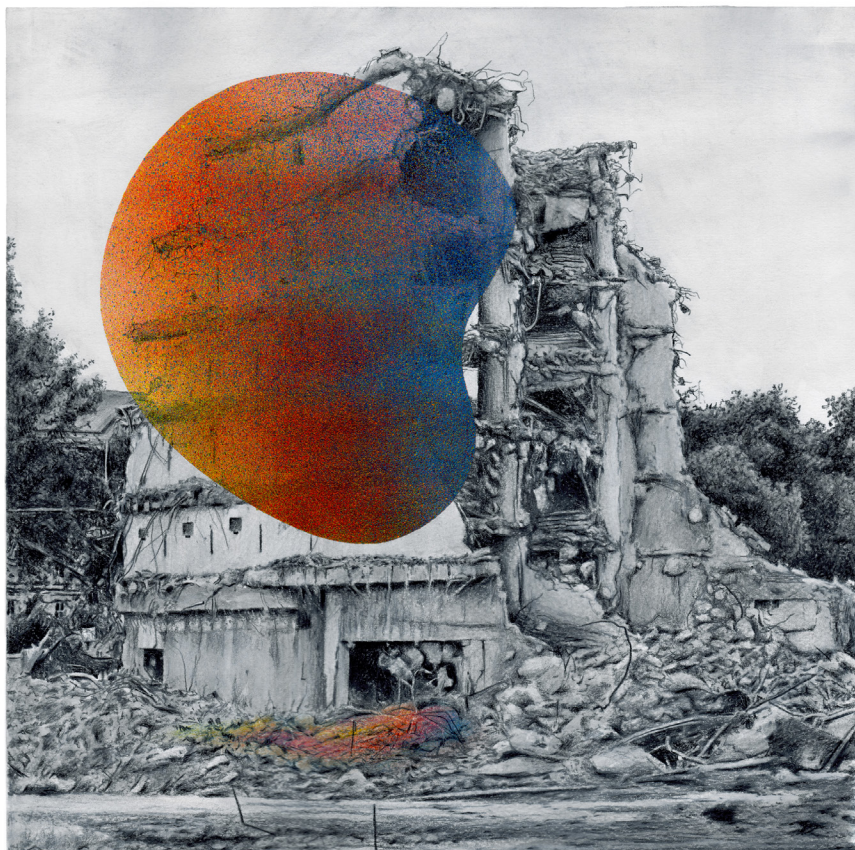

Cédric Quissola

Série *L'exposition #parasite 3*, 2018-2019
Graphite, peinture en spray et aquarelle sur papier
36 x 36 cm

1200 €

15, rue Guénégaud - 75006 Paris

» **Ségolène Brossette Galerie**

contact@segolenebrossette.com
segolenebrossette.com

+33 (0)6 19 80 71 74