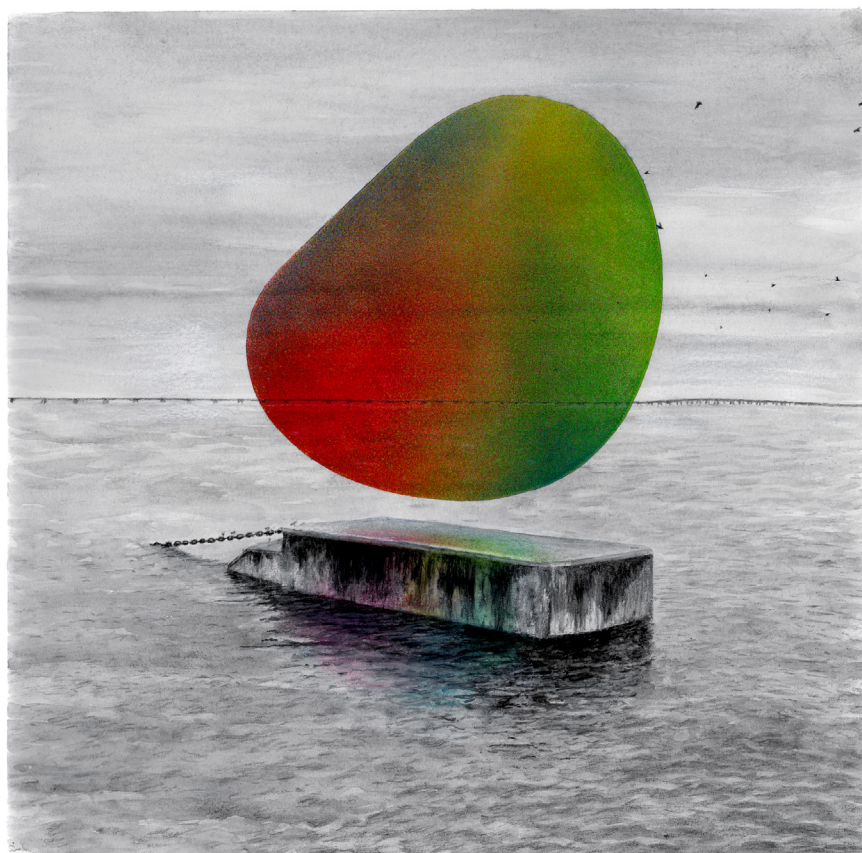

Cédric Quissola

Série *L'exposition #parasite 1*, 2018-2019
Graphite, peinture en spray et aquarelle sur papier
36 x 36 cm

1200 €

15, rue Guénégaud - 75006 Paris

» **Ségolène Brossette Galerie**

contact@segolenebrossette.com
segolenebrossette.com

+33 (0)6 19 80 71 74