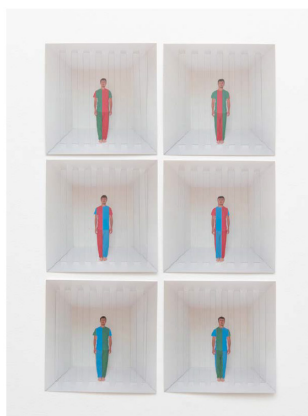

Fabien de Chavanes
Série Dessus-dessous, 2020
Papier photo argentique tissé
6 x 10,2 cm
pièce unique

900 €