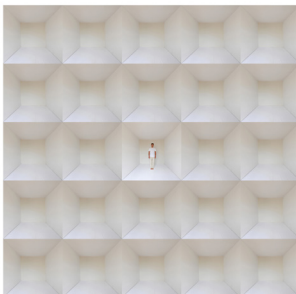

400 €

Fabien de Chavanes
Série Puits carrés, *Autoportrait n°2*, 2011
Impression jet d'encre sur papier Fine Art baryté
60 x 60 cm
Edition 10 + 2EA

1800 €

Elise Bergamini
Le chant de l'accenteur mouchet, 2022
Pièce de satin brodée et découpée, rehaussée à l'aquarelle et pigment
142 x 42 cm