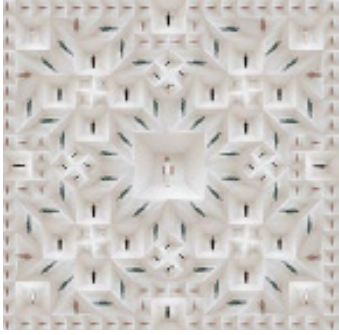

Fabien de Chavanes
Série Opus Tessellatum, *Sans titre*, 2018
Inkjet print on baryta paper
9 4/5 × 9 4/5 in
25 × 25 cm
Edition of 10

800 €